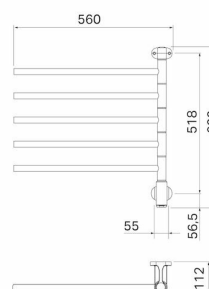

## Pax UTGÅTT - Ersätts av 26-2013 - Flex I 5/550, svängbar, Momento II™

Art. Nr 25-2013  
SEG 9411186  
RSK 8754371

- Svängbara armar på litet utrymme
- Möjlighet till appstyrning via Momento II™

**Flex I, 5 armar 560 mm individuellt svängbara.  
Momento II-timer med möjlighet till app-  
styrning. 50 W. Kromat stål.**

### Teknisk data

Placering av produkt (installation)	Vägg
Max Watt (W)	50
Spänning 5v -400V	230V AC
Elförsörjningsfas	1-fas
Isolationsklass	II
Trådlös möjlighet	Bluetooth LE
Kapslingsklass (IP)	IP 44
Uteffekt elprodukter (W)	50
Bredd (mm)	560
Höjd (mm)	600
Djup (mm)	112
Material	Stål
Etim kod	EC003624

## Beskrivning

Flex I har 5 armar som är 560 mm långa. Armarna är individuellt svängbara och du kan vrida dem som du vill, antingen för att optimalt utnyttja torkmöjligheterna eller för att göra Flex I så liten som möjligt. Rören är raka, vilket gör det enkelt att hänga på och ta av dina handdukar.