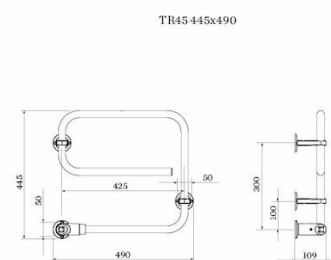

Pax TR45 objekt, krom

Art. Nr 3501-8
SEG 9412839
RSK 8757691

- Fyra storlekar
- Vändbara
- Låg energiförbrukning

TR45 objekt. Kromat stål. Bredd 490 mm, höjd 445 mm. 30 W.

Teknisk data

Placering av produkt (installation)	Vägg
Max Watt (W)	30
Spänning 5v -400V	230V AC
Elförsörjningsfas	1-fas
Isolationsklass	II
Kapslingsklass (IP)	IP 44
Uteffekt elprodukter (W)	30
Bredd (mm)	490
Höjd (mm)	445
Djup (mm)	109
Material	Stål
Etim kod	EC003624

Måttskiss

Beskrivning

Pax TR är med sin klassiska design och bockade rör enkel att använda. De finns med kromade eller vitlackerade rör. De vrid- och flyttbara väggfästena låser på ett unikt sätt handdukstorken mot underlaget när du drar åt

montageskruvarna. De vridbara fästena gör det dessutom möjligt att placera kopplingshuset i valfritt hörn. Med en låg effekt (30–60 watt) förbrukar Pax TR-serien upp till 33 procent mindre el än jämförbara konkurrenter.