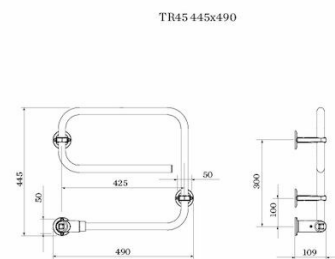

Pax TR45 standard, vit

Art. Nr 3506-5
SEG 9412803
RSK 8757677

- Tre storlekar
- Vändbara
- Låg energiförbrukning

TR45 standard. Vit pulverlackat stål. Bredd 490 mm, höjd 445 mm. Med sladd och stickpropp. 30 W.

Teknisk data

Placering av produkt (installation)	Vägg
Max Watt (W)	30
Spänning 5v -400V	230V AC
Elförsörjningsfas	1-fas
Isolationsklass	II
Kapslingsklass (IP)	IP 44
Uteffekt elprodukter (W)	30
Bredd (mm)	490
Höjd (mm)	445
Djup (mm)	109
Material	Stål
Etim kod	EC003624

Måttskiss