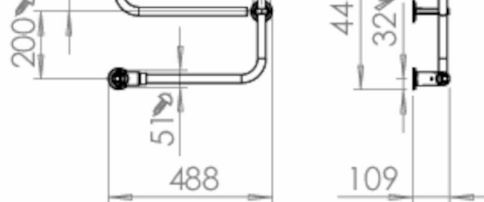

Beskrivning

Pax TR är med sin klassiska design och bockade rör enkel att använda. De finns med kromade eller vitlackerade rör. De vrid- och flyttbara väggfästena låser på ett unikt sätt handdukstorken mot underlaget när du drar åt

montageskruvarna. De vridbara fästena gör det dessutom möjligt att placera kopplingshuset i valfritt hörn. Med en låg effekt (30–60 watt) förbrukar Pax TR-serien upp till 33 procent mindre el än jämförbara konkurrenter.

Mått i mm.