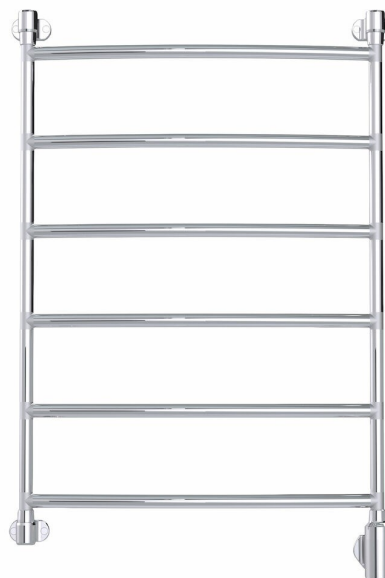

Pax Blues 6/700, Momento II™

Art. Nr 3526-5
SEG 9411750
RSK 8754569

- Mjuka linjer med runda, välvda rör

Blues bred 6-steg. Momento II™. Bredd 700 mm, höjd 1030 mm. Rostfritt stål. 85 W.

Funktioner

Timer, Repetitiv timer, Effektreglering

Teknisk data

Placering av produkt (installation)	Vägg
Max Watt (W)	85
Spänning 5v -400V	230V AC
Elförsörjningsfas	1-fas
Isolationsklass	II
Trådlös möjlighet	Bluetooth LE
Kapslingsklass (IP)	IP 44
Bredd (mm)	699
Höjd (mm)	1021
Djup (mm)	132
Material	Rostfritt stål, Plast
Plastmaterial specifikation	ABS
Etim kod	EC003624

Måttskiss

Mått i mm.

Beskrivning

Blues ger ett mjukt intryck med sina runda välvda rör. Välj mellan två bredder: 550 mm och 700 mm, och tre olika höjder: 710 mm, 1030 mm och 1350 mm.

Konstruktionen är i rostfritt stål. Blues levereras komplett med Momento II™-fäste för dolt el-montage placerat nedtill till höger.