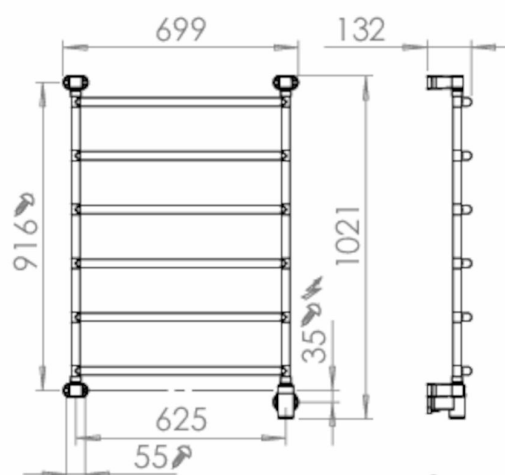

Pax Blues 6/700, Momento II™

Art. Nr 3526-5
SEG 9411750
RSK 8754569

- Mjuka linjer med runda, välvda rör

Blues bred 6-steg. Momento II™. Bredd 700 mm, höjd 1030 mm. Rostfritt stål. 85 W.

Funktioner

Timer, Repetitiv timer, Effektreglering

Teknisk data

Placering av produkt (installation)	Vägg
Max Watt (W)	85
Spänning 5v -400V	230V AC
Elförsörjningsfas	1-fas
Isolationsklass	II
Trådlös möjlighet	Bluetooth LE
Kapslingsklass (IP)	IP 44
Bredd (mm)	699
Höjd (mm)	1021
Djup (mm)	132
Material	Rostfritt stål, Plast
Plastmaterial specifikation	ABS
Etim kod	EC003624

Måttskiss

Mått i mm.

Beskrivning

Blues ger ett mjukt intryck med sina runda välvda rör. Välj mellan två bredder: 550 mm och 700 mm, och tre olika höjder: 710 mm, 1030 mm och 1350 mm.

Konstruktionen är i rostfritt stål. Blues levereras komplett med Momento II™-fäste för dolt el-montage placerat nedtill till höger.