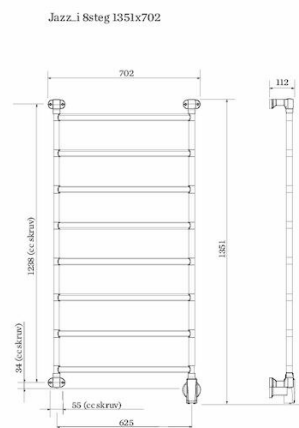

Pax UTGÅTT - Ersätts av 3526-3 - Jazz-i bred 8-steg, Momento II™

Art. Nr 3524-3
SEG 9411205
RSK 8754387

- Stilren form med runda, raka rör
- Möjlighet till appstyrning via Momento II™

Jazz-i bred 8-steg. Momento II™. Bredd 700 mm, höjd 1350 mm. Kromat stål. 110 W.

Funktioner

Timer

Teknisk data

Placering av produkt (installation)	Vägg
Max Watt (W)	110
Spänning 5v -400V	230V AC
Elförsörjningsfas	1-fas
Isolationsklass	II
Trådlös möjlighet	Bluetooth LE
Kapslingsklass (IP)	IP 44
Uteffekt elprodukter (W)	110
Bredd (mm)	700
Höjd (mm)	1350
Djup (mm)	112
Material	Stål
Etim kod	EC003624

Måttskiss

Beskrivning

Jazz-i stilren form med runda, raka rör. Välj mellan två bredder: 550 mm och 700 mm, och tre olika höjder: 710 mm, 1030 mm och 1350 mm.

Konstruktionen i kromat stål är mycket stabil med konsoler i metall.