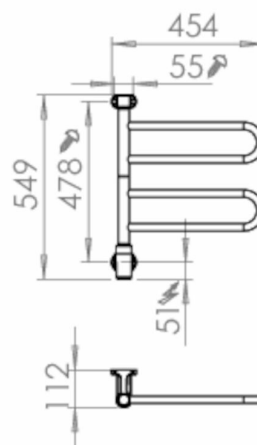

## Pax Flex U 2/450, svart, svängbar, Momento II™

Art. Nr	26-1030
SEG	9411722
RSK	8754541

- Enkel att variera
- Möjlighet till appstyrning via Momento II
- Matt black finish

Flex U, 2 armar 450 mm individuellt svängbara. Momento II timer med möjlighet till app-styrning. 28W. Mattsvart.

### Teknisk data

Placering av produkt (installation)	Vägg
Max Watt (W)	28
Spänning 5v -400V	230V AC
Elförsörjningsfas	1-fas
Isolationsklass	II
Trådlös möjlighet	Bluetooth LE
Kapslingsklass (IP)	IP 44
Bredd (mm)	454
Höjd (mm)	549
Djup (mm)	112
Material	Stål, Plast
Plastmaterial specifikation	ABS
Etim kod	EC003624

### Måttskiss

Mått i mm.  
MS00025-A

## Beskrivning

Flex U i mattsvart utförande, har 2 armar som är 450 mm långa. Handdukstorken har mycket goda torkegenskaper. De individuellt svängbara U-formade armarna i 180 grader gör så att handdukarna hänger luftigt när det behövs. Konstruktionen är mycket stabil. Flex U är tillverkad i lackat stål och effekten är 28W. Handdukstorken går att montera höger eller vänsterställd.