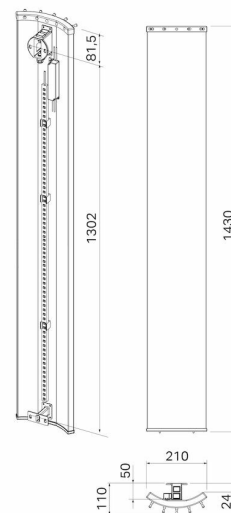

Pax Velvet 1430 högblank vit, LED-list

Art. Nr 22-3527
SEG 9410028
RSK 8755340

- Unik designtork med eller utan LED-belysning

Velvet, el-handdukstork producerad i aluminium. Höjd 1430 mm, bredd 210 mm. Vit med kromade krokar. Med LED. 115 W

Teknisk data

Placering av produkt (installation)	Vägg
Max Watt (W)	115
Spänning 5v -400V	230V AC
Elförsörjningsfas	1-fas
Isolationsklass	I skall skyddsjordas
Kapslingsklass (IP)	IP 44
Uteffekt elprodukter (W)	115
Bredd (mm)	210
Höjd (mm)	1430
Djup (mm)	110
Material	Aluminum
Miljömärkning	WEEE, REACH
Etim kod	EC003624

Måttskiss

Beskrivning

Velvet är en designad handdukstork med en mjukt välvd profil i aluminium. Velvet finns med en diskret LED-belysning som framhäver dess unika former. Nattetid blir

den till en praktisk nattlampa. Velvet finns i fyra standardfärger: silver, champagne, svart eller högblank vit.