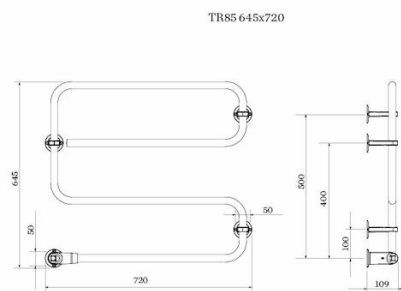

Pax UTGÅTT - Ersätts av 3504-9 - TR85 objekt, krom

Art. Nr 3504-4
SEG 9412818
RSK 8757790

- Fyra storlekar
- Vändbara
- Låg energiförbrukning

TR85 objekt. Kromat stål. Bredd 720 mm, höjd 645 mm. 60 W.

Teknisk data

Placering av produkt (installation)	Vägg
Max Watt (W)	60
Spänning 5v -400V	230V AC
Elförsörjningsfas	1-fas
Isolationsklass	II
Kapslingsklass (IP)	IP 44
Bredd (mm)	720
Höjd (mm)	645
Djup (mm)	109
Material	Stål
Etim kod	EC003624

Måttskiss

Beskrivning

Pax TR är med sin klassiska design och bockade rör enkel att använda. De finns med kromade eller vitlackerade rör. De vrid- och flyttbara väggfästena låser på ett unikt sätt handdukstorken mot underlaget när du drar åt

montageskruvarna. De vridbara fästena gör det dessutom möjligt att placera kopplingshuset i valfritt hörn. Med en låg effekt (30–60 watt) förbrukar Pax TR-serien upp till 33 procent mindre el än jämförbara konkurrenter.