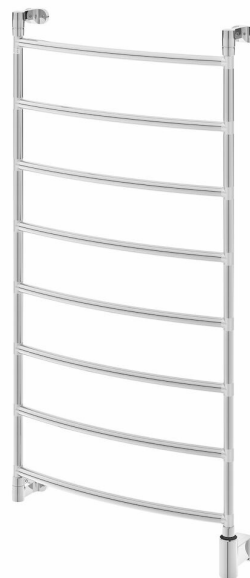

Pax UTGÅTT - Ersätts av 3526-6 - Blues-i bred 8-steg, Momento II™

Art. Nr 3524-6
SEG 9411212
RSK 8754393

- Mjuka linjer med runda, välvda rör

Blues-i bred 8-steg. Momento II™. Bredd 700 mm, höjd 1350 mm. Kromat stål. 110 W.

Funktioner

Timer

Teknisk data

Placering av produkt (installation)	Vägg
Max Watt (W)	110
Spänning 5v -400V	230V AC
Elförsörjningsfas	1-fas
Isolationsklass	II
Trådlös möjlighet	Bluetooth LE
Kapslingsklass (IP)	IP 44
Uteffekt elprodukter (W)	110
Bredd (mm)	700
Höjd (mm)	1350
Djup (mm)	118
Material	Stål
Etim kod	EC003624

Måttskiss

Beskrivning

Blues-i ger ett mjukt intryck med sina runda välvda rör. Välj mellan två bredder: 550 mm och 700 mm, och tre olika höjder: 710 mm, 1030 mm och 1350 mm.

Konstruktionen i kromat stål är mycket stabil med konsoler i metall. Blues-i levereras komplett med Momento II™-fäste för dolt el-montage placerat nedtill till höger.