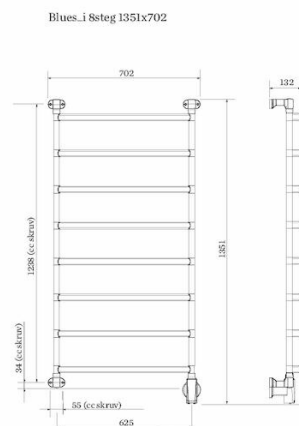

Pax UTGÅTT - Ersätts av 3526-6 - Blues-i bred 8-steg, Momento II™

Art. Nr 3524-6
SEG 9411212
RSK 8754393

- Mjuka linjer med runda, välvda rör

Blues-i bred 8-steg. Momento II™. Bredd 700 mm, höjd 1350 mm. Kromat stål. 110 W.

Funktioner

Timer

Teknisk data

Placering av produkt (installation)	Vägg
Max Watt (W)	110
Spänning 5v -400V	230V AC
Elförsörjningsfas	1-fas
Isolationsklass	II
Trådlös möjlighet	Bluetooth LE
Kapslingsklass (IP)	IP 44
Uteffekt elprodukter (W)	110
Bredd (mm)	700
Höjd (mm)	1350
Djup (mm)	118
Material	Stål
Etim kod	EC003624

Måttskiss

Beskrivning

Blues-i ger ett mjukt intryck med sina runda välvda rör. Välj mellan två bredder: 550 mm och 700 mm, och tre olika höjder: 710 mm, 1030 mm och 1350 mm.

Konstruktionen i kromat stål är mycket stabil med konsoler i metall. Blues-i levereras komplett med Momento II™-fäste för dolt el-montage placerat nedtill till höger.