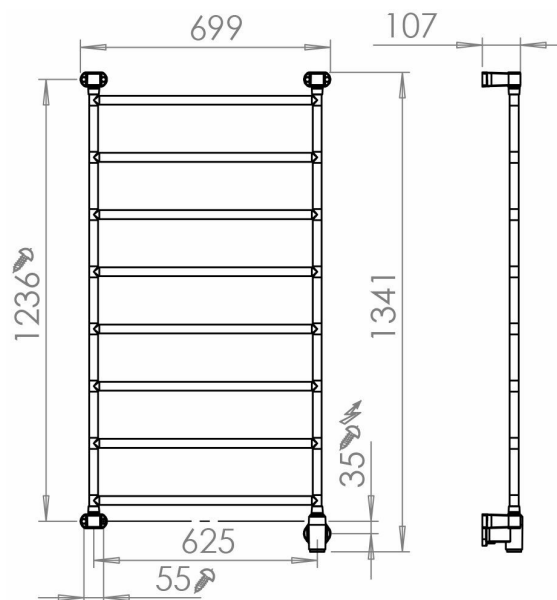

Pax Jazz 8/700 Momento II

Art. Nr 3526-3
SEG 9411745
RSK 8754564

- Stilren form med runda, raka rör
- Möjlighet till appstyrning via Momento II™

Jazz bred 8-steg. Momento II™. Bredd 700 mm, höjd 1350 mm. Rostfritt stål. 110 W.

Funktioner

Timer, Repetitiv timer, Effektreglering

Teknisk data

| | |
|-------------------------------------|-----------------------|
| Placering av produkt (installation) | Vägg |
| Max Watt (W) | 110 |
| Spänning 5v -400V | 230V AC |
| Elförsörjningsfas | 1-fas |
| Isolationsklass | II |
| Trådlös möjlighet | Bluetooth LE |
| Kapslingsklass (IP) | IP 44 |
| Bredd (mm) | 699 |
| Höjd (mm) | 1341 |
| Djup (mm) | 107 |
| Material | Rostfritt stål, Plast |
| Plastmaterial specifikation | ABS |
| Etim kod | EC003624 |

Måttskiss

Beskrivning

Jazz stilren form med runda, raka rör. Välj mellan två bredder: 550 mm och 700 mm, och tre olika höjder: 710 mm, 1030 mm och 1350 mm.

Konstruktionen är i rostfritt stål.

Jazz levereras komplett med Momento II™-fäste för dolt el-montage placerat nedtill till höger.