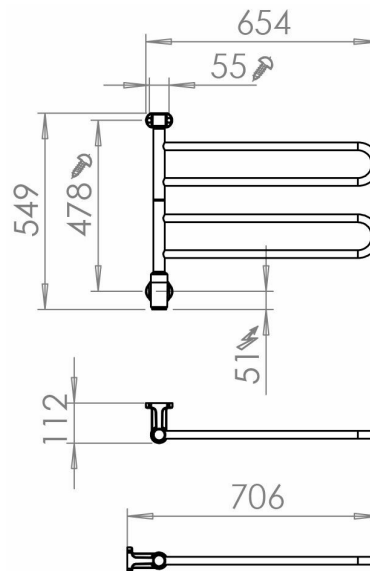

## Pax Flex U 2/650 svängbar Momento II svart

Art. Nr	26-1040
SEG	9411724
RSK	8754543

- Enkel att variera
- Möjlighet till appstyrning via Momento II
- Mattsvart utförande

Flex U, 2 armar 650 mm individuellt svängbara. Momento II timer med möjlighet till app-styrning. 43W. Mattsvart.

### Teknisk data

Placering av produkt (installation)	Vägg
Max Watt (W)	43
Spänning 5v -400V	230V AC
Elförsörjningsfas	1-fas
Isolationsklass	II
Trådlös möjlighet	Bluetooth LE
Kapslingsklass (IP)	IP 44
Bredd (mm)	654
Höjd (mm)	549
Djup (mm)	112
Material	Stål, Plast
Plastmaterial specifikation	ABS
Etim kod	EC003624

## Beskrivning

Flex U i mattsvart utförande, har 2 armar som är 650 mm långa. Handdukstorken har mycket goda torkegenskaper. De individuellt svängbara U-formade armarna i 180 grader gör så att handdukarna hänger luftigt ner det behövs. Flex U är tillverkad i lackat stål och effekten är 43W. Handdukstorken går att montera höger eller vänsterställd.