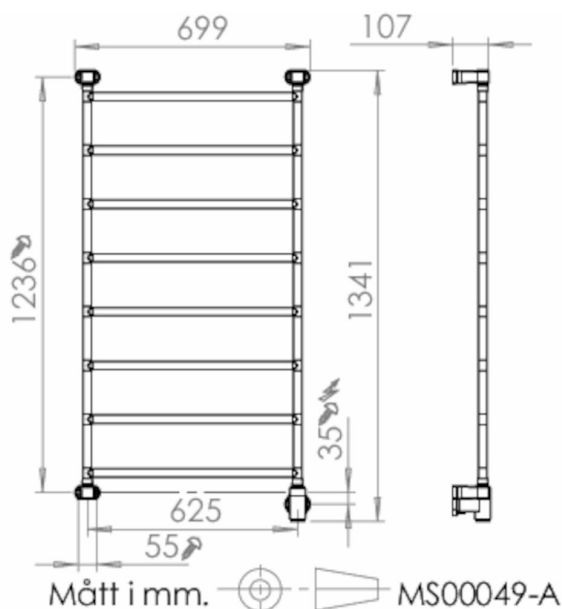

## Pax Jazz 8/700, Momento II™

Art. Nr 3526-3  
SEG 9411745  
RSK 8754564

- Stilren form med runda, raka rör
- Möjlighet till appstyrning via Momento II™

**Jazz bred 8-steg. Momento II™. Bredd 700 mm, höjd 1350 mm. Rostfritt stål. 110 W.**

### Teknisk data

Placering av produkt (installation)	Vägg
Max Watt (W)	110
Spänning 5v -400V	230V AC
Elförsörjningsfas	1-fas
Isolationsklass	II
Trådlös möjlighet	Bluetooth LE
Kapslingsklass (IP)	IP 44
Bredd (mm)	699
Höjd (mm)	1341
Djup (mm)	107
Material	Rostfritt stål, Plast
Plastmaterial specifikation	ABS
Etim kod	EC003624

## Beskrivning

Jazz stilren form med runda, raka rör. Välj mellan två bredder: 550 mm och 700 mm, och tre olika höjder: 710 mm, 1030 mm och 1350 mm.

Konstruktionen är i rostfritt stål.

Jazz levereras komplett med Momento II™-fäste för dolt el-montage placerat nedtill till höger.