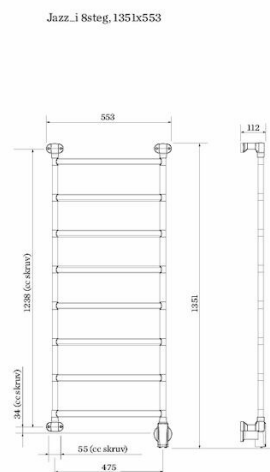

Pax UTGÅTT - Ersätts av 3525-3 - Jazz-i smal 8-steg, Momento II™

Art. Nr 3523-3
SEG 9411198
RSK 8754383

- Stilren form med runda, raka rör
- Möjlighet till appstyrning via Momento II™

Jazz-i smal 8-steg. Momento II™. Bredd 550 mm, höjd 1350 mm. Kromat stål. 85 W.

Funktioner

Timer

Teknisk data

Placering av produkt (installation)	Vägg
Max Watt (W)	85
Spänning 5v -400V	230V AC
Elförsörjningsfas	1-fas
Isolationsklass	II
Trådlös möjlighet	Bluetooth LE
Kapslingsklass (IP)	IP 44
Uteffekt elprodukter (W)	85
Bredd (mm)	550
Höjd (mm)	1350
Djup (mm)	112
Material	Stål
Etim kod	EC003624

Måttskiss

Beskrivning

Jazz-i stilren form med runda, raka rör. Välj mellan två bredder: 550 mm och 700 mm, och tre olika höjder: 710 mm, 1030 mm och 1350 mm.

Konstruktionen i kromat stål är mycket stabil med konsoler i metall.