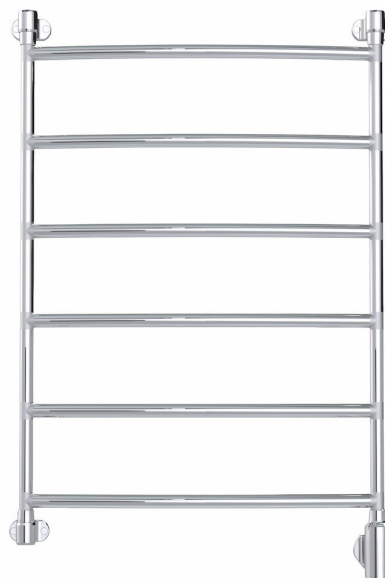

Pax Blues 6/700 Momento II

Art. Nr 3526-5
SEG 9411750
RSK 8754569

- Mjuka linjer med runda, välvda rör

Blues bred 6-steg. Momento II™. Bredd 700 mm, höjd 1030 mm. Rostfritt stål. 85 W.

Funktioner

Timer, Repetitiv timer, Effektreglering

Teknisk data

Placering av produkt (installation)	Vägg
Max Watt (W)	85
Spänning 5v -400V	230V AC
Elförsörjningsfas	1-fas
Isolationsklass	II
Trådlös möjlighet	Bluetooth LE
Kapslingsklass (IP)	IP 44
Bredd (mm)	699
Höjd (mm)	1021
Djup (mm)	132
Material	Rostfritt stål, Plast
Plastmaterial specifikation	ABS
Etim kod	EC003624

Måttskiss

Beskrivning

Blues ger ett mjukt intryck med sina runda välvda rör. Välj mellan två bredder: 550 mm och 700 mm, och tre olika höjder: 710 mm, 1030 mm och 1350 mm.

Konstruktionen är i rostfritt stål. Blues levereras komplett med Momento II™-fäste för dolt el-montage placerat nedtill till höger.