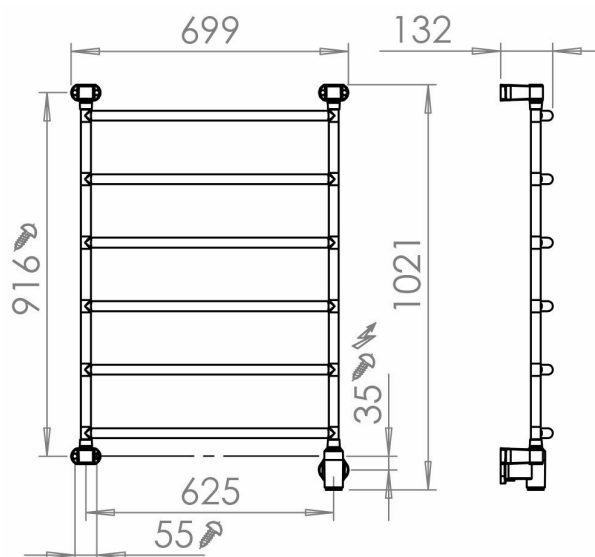

Pax Blues 6/700 Momento II

Art. Nr 3526-5
SEG 9411750
RSK 8754569

- Mjuka linjer med runda, välvda rör

Blues bred 6-steg. Momento II™. Bredd 700 mm, höjd 1030 mm. Rostfritt stål. 85 W.

Funktioner

Timer, Repetitiv timer, Effektreglering

Teknisk data

Placering av produkt (installation)	Vägg
Max Watt (W)	85
Spänning 5v -400V	230V AC
Elförsörjningsfas	1-fas
Isolationsklass	II
Trådlös möjlighet	Bluetooth LE
Kapslingsklass (IP)	IP 44
Bredd (mm)	699
Höjd (mm)	1021
Djup (mm)	132
Material	Rostfritt stål, Plast
Plastmaterial specifikation	ABS
Etim kod	EC003624

Måttskiss

Beskrivning

Blues ger ett mjukt intryck med sina runda välvda rör. Välj mellan två bredder: 550 mm och 700 mm, och tre olika höjder: 710 mm, 1030 mm och 1350 mm.

Konstruktionen är i rostfritt stål. Blues levereras komplett med Momento II™-fäste för dolt el-montage placerat nedtill till höger.