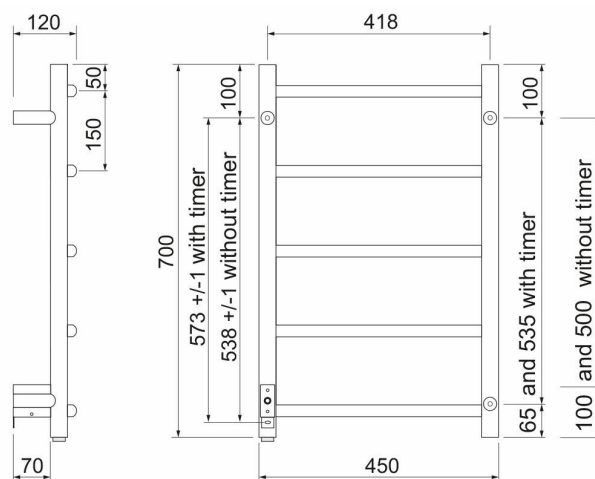

Pax Samba höger

Art. Nr 3707-2
SEG 9410557
RSK 8754033

- Mjuk design med hög kvalitet

Samba. Bredd 450 mm, höjd 700 mm. Rostfritt stål, 40 W.

Teknisk data

Placering av produkt (installation)	Vägg
Max Watt (W)	40
Spänning 5v -400V	230V AC
Elförsörjningsfas	1-fas
Isolationsklass	I skall skyddsjordas
Kapslingsklass (IP)	IP 44
Bredd (mm)	450
Höjd (mm)	700
Djup (mm)	120
Material	Rostfritt stål
Miljömärkning	SundaHus, WEEE, REACH
Etim kod	EC003624

Måttskiss

Beskrivning

Samba, en handdukstork med ett tidlöst utförande. De lätt böjda rören ger en mjuk och behaglig känsla. Tillverkad av rostfritt stål för bästa kvalitet och livslängd.

Av- och på-funktion, 40 watt, bredd 450 mm, höjd 700 mm.
Dold el-montering, sladd och stickpropp finns som tillbehör.
Samba finns även i version med timer.