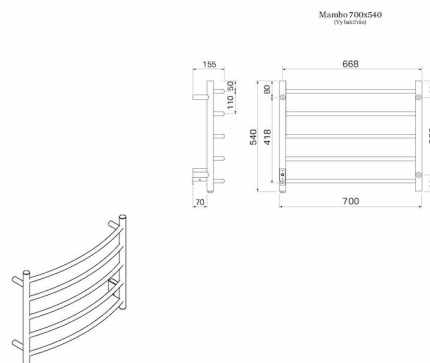

Pax Mambo höger

Art. Nr 3707-4
SEG 9410559
RSK 8754035

- Former med plats för stora handdukar

Mambo. Bredd 700 mm, höjd 540 mm. Rostfritt stål. 50 W

Teknisk data

Placering av produkt (installation)	Vägg
Max Watt (W)	50
Spänning 5v -400V	230V AC
Elförsörjningsfas	1-fas
Isolationsklass	I skall skyddsjordas
Kapslingsklass (IP)	IP 44
Uteffekt elprodukter (W)	50
Bredd (mm)	700
Höjd (mm)	540
Djup (mm)	155
Material	Rostfritt stål
Miljömärkning	SundaHus, WEEE, REACH
Etim kod	EC003624

Måttskiss