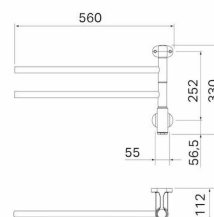

Pax UTGÅTT - Ersätts av 26-2015 - Flex I 2/550, svängbar

Art. Nr 25-2015
SEG 9411188
RSK 8754373

- Svängbara armar på litet utrymme

**Flex I, 2 armar 560 mm individuellt svängbara.
20 W. Kromat stål.**

Teknisk data

Placering av produkt (installation)	Vägg
Max Watt (W)	20
Spänning 5v -400V	230V AC
Elförsörjningsfas	1-fas
Isolationsklass	II
Kapslingsklass (IP)	IP 44
Uteffekt elprodukter (W)	20
Bredd (mm)	560
Höjd (mm)	330
Djup (mm)	112
Material	Stål
Etim kod	EC003624

Måttskiss

Beskrivning

Flex I har 2 armar som är 560 mm långa. Armarna är individuellt svängbara och du kan vrida dem som du vill, antingen för att optimalt utnyttja torkmöjligheterna eller för att göra Flex I så liten som möjligt. Rören är raka, vilket gör det enkelt att hänga på och ta av dina handdukar.

Konstruktionen är mycket stabil med konsoler i metall. Flex I

är tillverkad i kromat stål och effekten är 20W.

Du kan få din Flex I i flera varianter. Välj mellan 2–6 armar som är individuellt svängbara i 180 grader, vilket betyder att du kan ha den både höger- och vänsterställd.