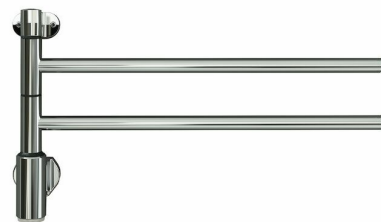

Pax UTGÅTT - Ersätts av 26-2015 - Flex I 2/550, svängbar

Art. Nr 25-2015
SEG 9411188
RSK 8754373

- Svängbara armar på litet utrymme

**Flex I, 2 armar 560 mm individuellt svängbara.
20 W. Kromat stål.**

Teknisk data

Placering av produkt (installation)	Vägg
Max Watt (W)	20
Spänning 5v -400V	230V AC
Elförsörjningsfas	1-fas
Isolationsklass	II
Kapslingsklass (IP)	IP 44
Uteffekt elprodukter (W)	20
Bredd (mm)	560
Höjd (mm)	330
Djup (mm)	112
Material	Stål
Etim kod	EC003624

Måttskiss

Beskrivning

Flex I har 2 armar som är 560 mm långa. Armarna är individuellt svängbara och du kan vrida dem som du vill, antingen för att optimalt utnyttja torkmöjligheterna eller för att göra Flex I så liten som möjligt. Rören är raka, vilket gör det enkelt att hänga på och ta av dina handdukar.

Konstruktionen är mycket stabil med konsoler i metall. Flex I

är tillverkad i kromat stål och effekten är 20W.

Du kan få din Flex I i flera varianter. Välj mellan 2–6 armar som är individuellt svängbara i 180 grader, vilket betyder att du kan ha den både höger- och vänsterställd.