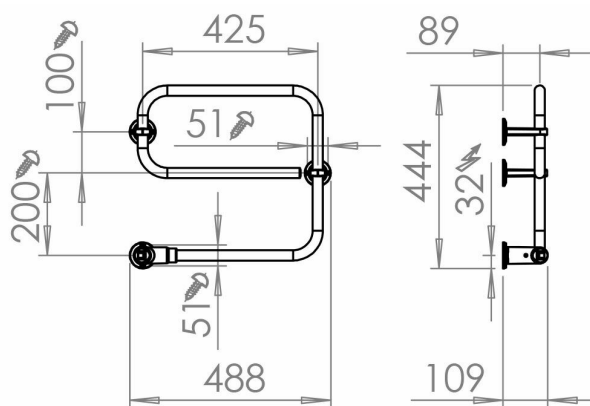

## Pax TR45 med sladd vit

Art. Nr 3506-5  
SEG 9412803  
RSK 8757677

- Tre storlekar
- Vändbara
- Låg energiförbrukning

TR45 standard. Vit pulverlackat stål. Bredd 490 mm, höjd 445 mm. Med sladd och stickpropp. 30 W.

### Teknisk data

|                                     |             |
|-------------------------------------|-------------|
| Placering av produkt (installation) | Vägg        |
| Max Watt (W)                        | 30          |
| Spänning 5v -400V                   | 230V AC     |
| Elförsörjningsfas                   | 1-fas       |
| Isolationsklass                     | II          |
| Kapslingsklass (IP)                 | IP 44       |
| Bredd (mm)                          | 488         |
| Höjd (mm)                           | 444         |
| Djup (mm)                           | 109         |
| Material                            | Stål, Plast |
| Plastmaterial specifikation         | ABS         |
| Etim kod                            | EC003624    |

## Beskrivning

Pax TR är med sin klassiska design och bockade rör enkel att använda. De finns med kromade eller vitlackerade rör. De vrid- och flyttbara väggfästena låser på ett unikt sätt handdukstorken mot underlaget när du drar åt

montageskruvarna. De vridbara fästena gör det dessutom möjligt att placera kopplingshuset i valfritt hörn. Med en låg effekt (30–60 watt) förbrukar Pax TR-serien upp till 33 procent mindre el än jämförbara konkurrenter.