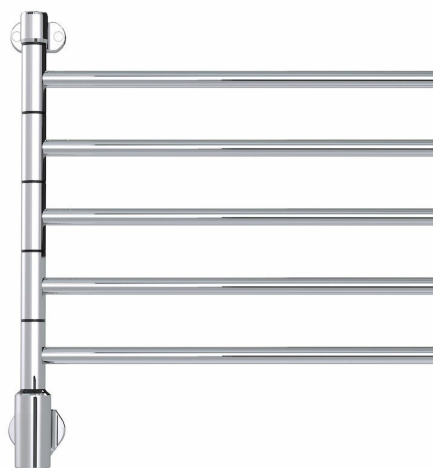

Pax Flex I 5/550, svängbar, Momento II™

Art. Nr 26-2013
SEG 9411729
RSK 8754548

- Svängbara armar på litet utrymme
- Möjlighet till appstyrning via Momento II™

**Flex I, 5 armar 560 mm individuellt svängbara.
Momento II-timer med möjlighet till app-
styrning. 50 W. Rostfritt stål.**

Funktioner

Timer, Repetitiv timer, Effektreglering

Teknisk data

Placering av produkt (installation)	Vägg
Max Watt (W)	50
Spänning 5v -400V	230V AC
Elförsörjningsfas	1-fas
Isolationsklass	II
Trådlös möjlighet	Bluetooth LE
Kapslingsklass (IP)	IP 44
Bredd (mm)	559
Höjd (mm)	588
Djup (mm)	112
Material	Rostfritt stål, Plast
Plastmaterial specifikation	ABS
Etim kod	EC003624

Måttskiss

Mått i mm.
MS00036-B

Beskrivning

Flex I har 5 armar som är 560 mm långa. Handdukstorken har mycket goda torkegenskaper. Armarna är individuellt svängbara och du kan vrida dem som du vill, antingen för att optimalt utnyttja torkmöjligheterna eller för att göra Flex I så liten som möjligt. Flex I är tillverkad i rostfritt stål och effekten är 50 watt. Handdukstorken går att montera höger eller vänsterställd. Modellen levereras komplett med

Momento II™-fäste för dolt el-montage placerat nedtill. Den inbyggda Momento II™-timern kan styras manuellt eller via app. I appen går det även att ställa effekt, sätta scheman för när handdukstorken skall värma och parkoppla med Pax Calima badrumsfläkt. Då startar handdukstorken automatiskt när fläktens fuktsensor indikerar förhöjd nivå, exempelvis när du börjar duscha.