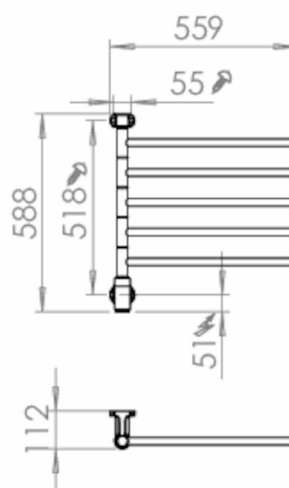

Pax Flex I 5/550, svängbar, Momento II™

Art. Nr 26-2013
SEG 9411729
RSK 8754548

- Svängbara armar på litet utrymme
- Möjlighet till appstyrning via Momento II™

**Flex I, 5 armar 560 mm individuellt svängbara.
Momento II-timer med möjlighet till app-
styrning. 50 W. Rostfritt stål.**

Funktioner

Timer, Repetitiv timer, Effektreglering

Teknisk data

Placering av produkt (installation)	Vägg
Max Watt (W)	50
Spänning 5v -400V	230V AC
Elförsörjningsfas	1-fas
Isolationsklass	II
Trådlös möjlighet	Bluetooth LE
Kapslingsklass (IP)	IP 44
Bredd (mm)	559
Höjd (mm)	588
Djup (mm)	112
Material	Rostfritt stål, Plast
Plastmaterial specifikation	ABS
Etim kod	EC003624

Måttskiss

Mått i mm.
MS00036-B

Beskrivning

Flex I har 5 armar som är 560 mm långa. Handdukstorken har mycket goda torkegenskaper. Armarna är individuellt svängbara och du kan vrida dem som du vill, antingen för att optimalt utnyttja torkmöjligheterna eller för att göra Flex I så liten som möjligt. Flex I är tillverkad i rostfritt stål och effekten är 50 watt. Handdukstorken går att montera höger eller vänsterställd. Modellen levereras komplett med