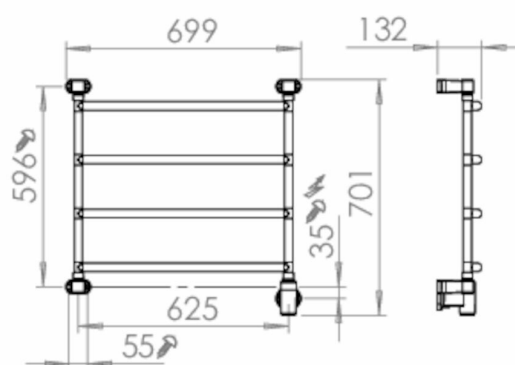

Pax Blues 4/700, Momento II™

Art. Nr 3526-4
SEG 9411749
RSK 8754568

- Mjuka linjer med runda, välvda rör

Blues bred 4-steg. Momento II™. Bredd 700 mm, höjd 710 mm. Rostfritt stål. 55 W.

Funktioner

Timer, Repetitiv timer, Effektreglering

Teknisk data

Placering av produkt (installation)	Vägg
Max Watt (W)	55
Spänning 5v -400V	230V AC
Elförsörjningsfas	1-fas
Isolationsklass	II
Trådlös möjlighet	Bluetooth LE
Kapslingsklass (IP)	IP 44
Bredd (mm)	699
Höjd (mm)	701
Djup (mm)	132
Material	Rostfritt stål, Plast
Plastmaterial specifikation	ABS
Etim kod	EC003624

Måttskiss

Mått i mm.

Beskrivning

Blues ger ett mjukt intryck med sina runda välvda rör. Välj mellan två bredder: 550 mm och 700 mm, och tre olika höjder: 710 mm, 1030 mm och 1350 mm.

Konstruktionen är i rostfritt stål. Blues levereras komplett med Momento II™-fäste för dolt el-montage placerat nedtill till höger.