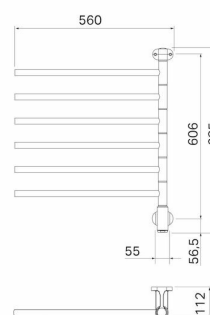

## Pax Flex I 6/550, svängbar, Momento II™

Art. Nr 25-2014  
SEG 9411187  
RSK 8754372

- Svängbara armar på litet utrymme
- Möjlighet till appstyrning via Momento II™

**Flex I, 6 armar 560 mm individuellt svängbara.  
Momento II-timer med möjlighet till app-  
styrning. 60 W. Kromat stål.**

### Teknisk data

Placering av produkt (installation)	Vägg
Max Watt (W)	60
Spänning 5v -400V	230V AC
Elförsörjningsfas	1-fas
Isolationsklass	II
Trådlös möjlighet	Bluetooth LE
Kapslingsklass (IP)	IP 44
Uteffekt elprodukter (W)	60
Bredd (mm)	560
Höjd (mm)	685
Djup (mm)	112
Material	Stål
Etim kod	EC003624

## Beskrivning

Flex I har 6 armar som är 560 mm långa. Armarna är individuellt svängbara och du kan vrida dem som du vill, antingen för att optimalt utnyttja torkmöjligheterna eller för att göra Flex I så liten som möjligt. Rören är raka, vilket gör det enkelt att hänga på och ta av dina handdukar.