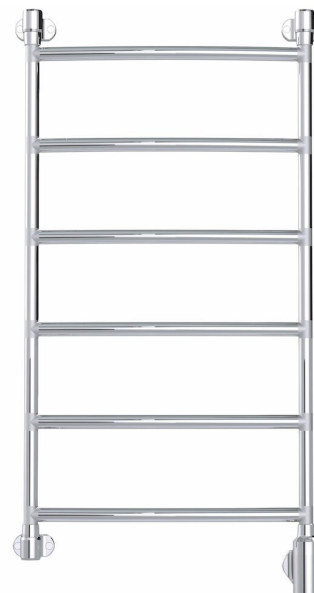

## Pax Blues 6/550, Momento II™

Art. Nr 3525-5  
SEG 9411747  
RSK 8754566

- Mjuka linjer med runda, välvda rör

**Blues smal 6-steg. Momento II™. Bredd 550 mm, höjd 1030 mm. Rostfritt stål. 65 W.**

### Teknisk data

Placering av produkt (installation)	Vägg
Max Watt (W)	65
Spänning 5v -400V	230V AC
Elförsörjningsfas	1-fas
Isolationsklass	II
Trådlös möjlighet	Bluetooth LE
Kapslingsklass (IP)	IP 44
Bredd (mm)	549
Höjd (mm)	1021
Djup (mm)	119
Material	Rostfritt stål, Plast
Plastmaterial specifikation	ABS
Etim kod	EC003624

## Beskrivning

Blues ger ett mjukt intryck med sina runda välvda rör. Välj mellan två bredder: 550 mm och 700 mm, och tre olika höjder: 710 mm, 1030 mm och 1350 mm.

Konstruktionen är i rostfritt stål. Blues-i levereras komplett med Momento II™-fäste för dolt el-montage placerat nedtill till höger.