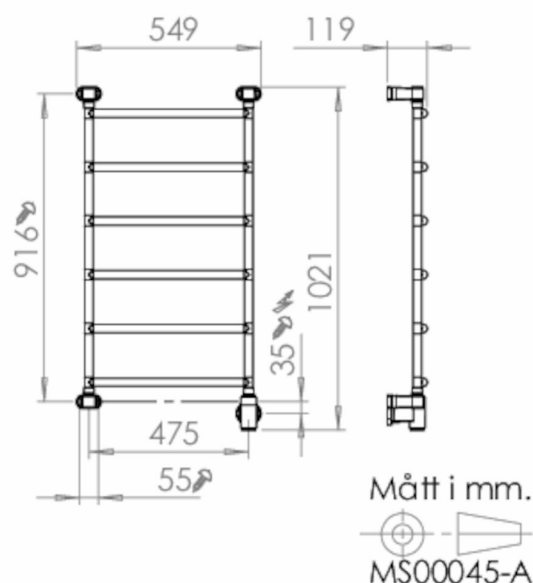

## Pax Blues 6/550, Momento II™

Art. Nr 3525-5  
SEG 9411747  
RSK 8754566

- Mjuka linjer med runda, välvda rör

**Blues smal 6-steg. Momento II™. Bredd 550 mm, höjd 1030 mm. Rostfritt stål. 65 W.**

### Teknisk data

Placering av produkt (installation)	Vägg
Max Watt (W)	65
Spänning 5v -400V	230V AC
Elförsörjningsfas	1-fas
Isolationsklass	II
Trådlös möjlighet	Bluetooth LE
Kapslingsklass (IP)	IP 44
Bredd (mm)	549
Höjd (mm)	1021
Djup (mm)	119
Material	Rostfritt stål, Plast
Plastmaterial specifikation	ABS
Etim kod	EC003624

## Beskrivning

Blues ger ett mjukt intryck med sina runda välvda rör. Välj mellan två bredder: 550 mm och 700 mm, och tre olika höjder: 710 mm, 1030 mm och 1350 mm.

Konstruktionen är i rostfritt stål. Blues-i levereras komplett med Momento II™-fäste för dolt el-montage placerat nedtill till höger.