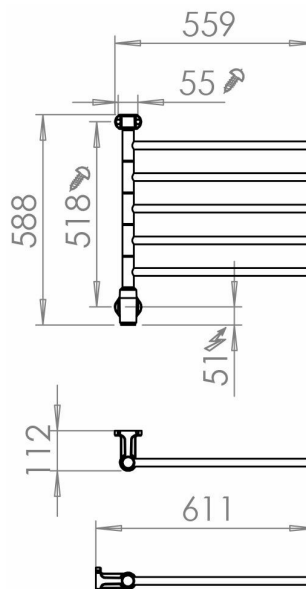

Pax Flex I 5/550 svängbar Momento II

Art. Nr 26-2013
SEG 9411729
RSK 8754548

- Svängbara armar på litet utrymme
- Möjlighet till appstyrning via Momento II™

**Flex I, 5 armar 560 mm individuellt svängbara.
Momento II-timer med möjlighet till app-
styrning. 50 W. Rostfritt stål.**

Funktioner

Timer, Repetitiv timer, Effektreglering

Teknisk data

Placering av produkt (installation)	Vägg
Max Watt (W)	50
Spänning 5v -400V	230V AC
Elförsörjningsfas	1-fas
Isolationsklass	II
Trådlös möjlighet	Bluetooth LE
Kapslingsklass (IP)	IP 44
Bredd (mm)	559
Höjd (mm)	588
Djup (mm)	112
Material	Rostfritt stål, Plast
Plastmaterial specifikation	ABS
Etim kod	EC003624

Måttskiss

Beskrivning

Flex I har 5 armar som är 560 mm långa. Handdukstorken har mycket goda torkegenskaper. Armarna är individuellt svängbara och du kan vrida dem som du vill, antingen för att optimalt utnyttja torkmöjligheterna eller för att göra Flex I så liten som möjligt. Flex I är tillverkad i rostfritt stål och effekten är 50 watt. Handdukstorken går att montera höger eller vänsterställd. Modellen levereras komplett med