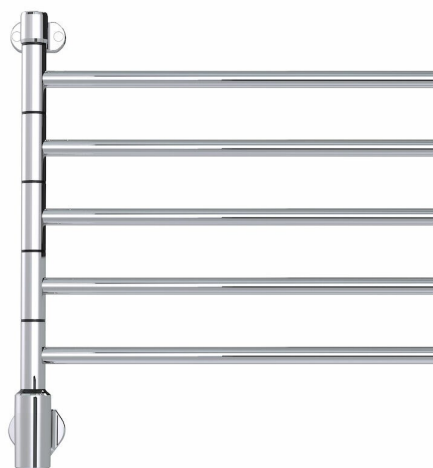

Pax Flex I 5/550 svängbar Momento II

Art. Nr 26-2013
SEG 9411729
RSK 8754548

- Svängbara armar på litet utrymme
- Möjlighet till appstyrning via Momento II™

**Flex I, 5 armar 560 mm individuellt svängbara.
Momento II-timer med möjlighet till app-
styrning. 50 W. Rostfritt stål.**

Funktioner

Timer, Repetitiv timer, Effektreglering

Teknisk data

Placering av produkt (installation)	Vägg
Max Watt (W)	50
Spänning 5v -400V	230V AC
Elförsörjningsfas	1-fas
Isolationsklass	II
Trådlös möjlighet	Bluetooth LE
Kapslingsklass (IP)	IP 44
Bredd (mm)	559
Höjd (mm)	588
Djup (mm)	112
Material	Rostfritt stål, Plast
Plastmaterial specifikation	ABS
Etim kod	EC003624

Måttskiss

Beskrivning

Flex I har 5 armar som är 560 mm långa. Handdukstorken har mycket goda torkegenskaper. Armarna är individuellt svängbara och du kan vrida dem som du vill, antingen för att optimalt utnyttja torkmöjligheterna eller för att göra Flex I så liten som möjligt. Flex I är tillverkad i rostfritt stål och effekten är 50 watt. Handdukstorken går att montera höger eller vänsterställd. Modellen levereras komplett med

Momento II™-fäste för dolt el-montage placerat nedtill. Den inbyggda Momento II™-timern kan styras manuellt eller via app. I appen går det även att ställa effekt, sätta scheman för när handdukstorken skall värma och parkoppla med Pax Calima badrumsfläkt. Då startar handdukstorken automatiskt när fläktens fuktsensor indikerar förhöjd nivå, exempelvis när du börjar duscha.