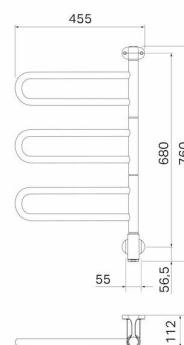

Pax Flex U 3/450, svängbar, Momento II™

| | |
|---------|---------|
| Art. Nr | 25-1011 |
| SEG | 9411135 |
| RSK | 8754352 |

- Enkel att variera

Flex U, 3 armar 450 mm individuellt svängbara. Momento II timer med möjlighet till app-styrning. 41 W. Kromat stål.

Funktioner

Timer

Teknisk data

| | |
|-------------------------------------|--------------|
| Placering av produkt (installation) | Vägg |
| Max Watt (W) | 41 |
| Spänning 5v -400V | 230V AC |
| Elförsörjningsfas | 1-fas |
| Isolationsklass | II |
| Trådlös möjlighet | Bluetooth LE |
| Kapslingsklass (IP) | IP 44 |
| Uteffekt elprodukter (W) | 41 |
| Bredd (mm) | 455 |
| Höjd (mm) | 760 |
| Djup (mm) | 112 |
| Material | Stål |
| Miljömärkning | SundaHus |
| Etim kod | EC003624 |

Måttskiss

Beskrivning

Flex U har 3 armar som är 450 mm långa. Handdukstorken har mycket goda torkegenskaper. Armarna är individuellt svängbare och du kan vrida dem som du vill, antingen för att optimalt utnyttja torkmöjligheterna eller för att göra Flex U så liten som möjligt. Konstruktionen är mycket stabil med konsoler i metall. Flex U är tillverkad i kromat stål och effekten är 41 watt. Handdukstorken går att montera höger eller vänsterställd. Modellen levereras komplett med