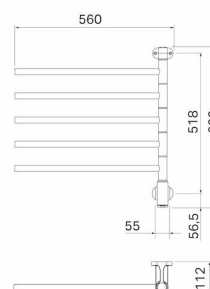

Pax Flex I 5/550, svängbar, Momento II™

Art. Nr 25-2013
SEG 9411186
RSK 8754371

- Svängbara armar på litet utrymme
- Möjlighet till appstyrning via Momento II™

**Flex I, 5 armar 560 mm individuellt svängbara.
Momento II-timer med möjlighet till app-
styrning. 50 W. Kromat stål.**

Funktioner

Timer

Teknisk data

Placering av produkt (installation)	Vägg
Max Watt (W)	50
Spänning 5v -400V	230V AC
Elförsörjningsfas	1-fas
Isolationsklass	II
Trådlös möjlighet	Bluetooth LE
Kapslingsklass (IP)	IP 44
Uteffekt elprodukter (W)	50
Bredd (mm)	560
Höjd (mm)	600
Djup (mm)	112
Material	Stål
Etim kod	EC003624

Måttskiss

Beskrivning

Flex I har 5 armar som är 560 mm långa. Armarna är individuellt svängbara och du kan vrida dem som du vill, antingen för att optimalt utnyttja torkmöjligheterna eller för att göra Flex I så liten som möjligt. Rören är raka, vilket gör det enkelt att hänga på och ta av dina handdukar.

Konstruktionen är mycket stabil med konsoler i metall. Flex I är tillverkad i kromat stål och effekten är 50W.

Du kan få din Flex I i flera varianter. Välj mellan 2–6 armar som är individuellt svängbara i 180 grader, vilket betyder att