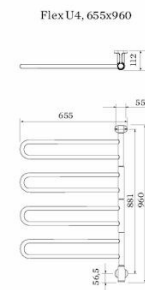

## Pax UTGÅTT - Ersätts av 26-1022 - Flex U 4/650, svängbar, Momento II™

Art. Nr 25-1022  
SEG 9411147  
RSK 8754361

- Enkel att variera

**Flex U, 4 armar 650 mm individuellt svängbara. Momento II™-timer med möjlighet till app-styrning. 85 W. Kromat stål.**

### Teknisk data

Placering av produkt (installation)	Vägg
Max Watt (W)	85
Spänning 5v -400V	230V AC
Elförsörjningsfas	1-fas
Isolationsklass	II
Trådlös möjlighet	Bluetooth LE
Kapslingsklass (IP)	IP 44
Uteffekt elprodukter (W)	85
Bredd (mm)	655
Höjd (mm)	960
Djup (mm)	112
Material	Stål
Etim kod	EC003624

## Beskrivning

Flex U har 4 armar som är 650 mm långa. Handdukstorken har mycket goda torkegenskaper. Armarna är individuellt svängbare och du kan vrida dem som du vill, antingen för att optimalt utnyttja torkmöjligheterna eller för att göra Flex U så liten som möjligt. Konstruktionen är mycket stabil med konsoler i metall. Flex U är tillverkad i kromat stål och effekten är 85 watt. Handdukstorken går att montera höger eller vänsterställd. Modellen levereras komplett med