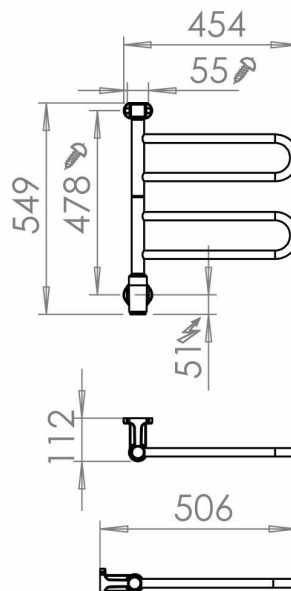

Pax Flex U 2/450 svängbar Momento II

Art. Nr 26-1010
SEG 9411706
RSK 8754525

- Enkel att variera

Flex U, 2 armar 450 mm individuellt svängbara. Momento II™-timer med möjlighet till app-styrning. 28 W. Rostfritt stål.

Funktioner

Timer, Repetitiv timer, Effektreglering

Teknisk data

Placering av produkt (installation)	Vägg
Max Watt (W)	28
Spänning 5v -400V	230V AC
Elförsörjningsfas	1-fas
Isolationsklass	II
Trådlös möjlighet	Bluetooth LE
Kapslingsklass (IP)	IP 44
Bredd (mm)	454
Höjd (mm)	549
Djup (mm)	112
Material	Rostfritt stål, Plast
Plastmaterial specifikation	ABS
Etim kod	EC003624

Måttskiss

Beskrivning

Flex U har 2 armar som är 450 mm långa. Handdukstorken har mycket goda torkegenskaper. Armarna är individuellt svängbara och du kan vrida dem som du vill, antingen för att optimalt utnyttja torkmöjligheterna eller för att göra Flex U så liten som möjligt.

Flex U är tillverkad i rostfritt stål och effekten är 28 watt.

Handdukstorken går att montera höger eller vänsterställd.

Modellen levereras komplett med Momento II™-fäste för

dolt el-montage placerat nedtill. Den inbyggda Momento II™-timern kan styras manuellt eller via app. I appen går det även att ställa effekt, sätta scheman för när handdukstorken skall värma och parkoppla med Pax Calima badrumsfläkt. Då startar handdukstorken automatiskt när fläktens fuktsensor indikerar förhöjd nivå, exempelvis när du börjar duscha.