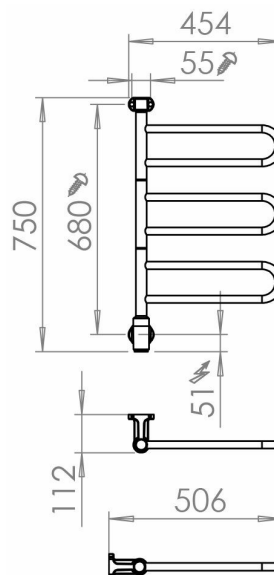

## Pax Flex U 3/450 svängbar Momento II svart

Art. Nr 26-1031  
SEG 9411723  
RSK 8754542

- Enkel att variera
- Möjlighet till appstyrning via Momento II
- Mattsvart utförande

**Flex U, 3 armar 450 mm individuellt svängbara. Momento II timer med möjlighet till app-styrning. 41W. Mattsvart.**

### Teknisk data

Placering av produkt (installation)	Vägg
Max Watt (W)	41
Spänning 5v -400V	230V AC
Elförsörjningsfas	1-fas
Isolationsklass	II
Trådlös möjlighet	Bluetooth LE
Kapslingsklass (IP)	IP 44
Bredd (mm)	454
Höjd (mm)	750
Djup (mm)	112
Material	Stål, Plast
Plastmaterial specifikation	ABS
Etim kod	EC003624

## Beskrivning

Flex U i mattsvart utförande, har 3 armar som är 450 mm långa. Handdukstorken har mycket goda torkegenskaper. De individuellt svängbara U-formade armarna i 180 grader gör så att handdukarna hänger luftigt ner det behövs. Flex U är tillverkad i lackat stål och effekten är 41W. Handdukstorken går att montera höger eller vänsterställd.