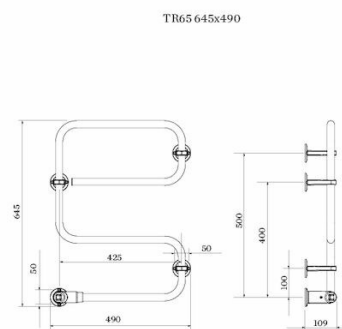

Pax TR65 objekt, krom

Art. Nr 3503-9
SEG 9412846
RSK 8757686

- Fyra storlekar
- Vändbara
- Låg energiförbrukning

**TR65 standard. Kromat stål. Bredd 490 mm,
höjd 645 mm. 40 W.**

Teknisk data

Placering av produkt (installation)	Vägg
Max Watt (W)	40
Spänning 5v -400V	230V AC
Elförsörjningsfas	1-fas
Isolationsklass	II
Kapslingsklass (IP)	IP 44
Uteffekt elprodukter (W)	40
Bredd (mm)	490
Höjd (mm)	645
Djup (mm)	109
Material	Stål
Etim kod	EC003624

Måttskiss

Beskrivning

Pax TR är med sin klassiska design och bockade rör enkel att använda. De finns med kromade eller vitlackerade rör. De vrid- och flyttbara väggfästena låser på ett unikt sätt handdukstorken mot underlaget när du drar åt

montageskruvarna. De vridbara fästena gör det dessutom möjligt att placera kopplingshuset i valfritt hörn. Med en låg effekt (30–60 watt) förbrukar Pax TR-serien upp till 33 procent mindre el än jämförbara konkurrenter.