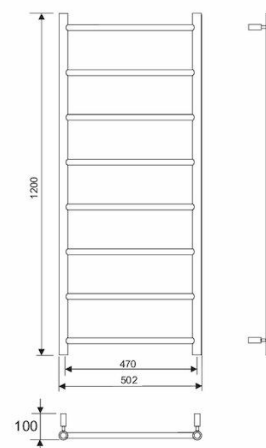

Pax Tamburin 500 x 1200

Art. Nr 24-4019
SEG 9411251
RSK 8684784

- Gott om utrymme för familjens alla handdukar

Tamburin kombitor. Bredd 500 mm, höjd 1200 mm. Tillverkad i rostfritt polerat stål. 1/2-tums anslutning.

Teknisk data

Placering av produkt (installation)	Vägg
Bredd (mm)	500
Höjd (mm)	1200
Djup (mm)	100
Material	Rostfritt stål
Etim kod	EC011023

Måttskiss

Tamburin 470x1200

Beskrivning

Tamburin har runda rör som ger ett mjukt intryck. Ett väl tilltaget avstånd mellan de raka rören ger plats för många handdukar.

Tamburin Kombitork fylls med vatten och värms via Pax Elpatron och/eller befintligt radiatorsystem (ej VVC).

Bredd: 500 mm

Höjd: 1200 mm

Yta: Blank

Material: Rostfritt stål

Anslutning: Nedtill, höger/vänster