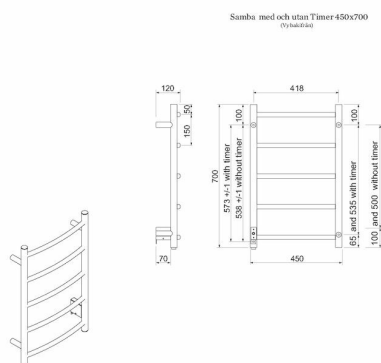

Pax Samba höger

Art. Nr 3707-2
SEG 9410557
RSK 8754033

- Mjuk design med hög kvalitet

Samba. Bredd 450 mm, höjd 700 mm. Rostfritt stål, 40 W.

Teknisk data

Placering av produkt (installation)	Vägg
Max Watt (W)	40
Spänning 5v -400V	230V AC
Elförsörjningsfas	1-fas
Isolationsklass	I skall skyddsjordas
Kapslingsklass (IP)	IP 44
Bredd (mm)	450
Höjd (mm)	700
Djup (mm)	120
Material	Rostfritt stål
Miljömärkning	SundaHus, WEEE, REACH
Etim kod	EC003624

Måttskiss

Beskrivning

Samba, en handdukstork med ett tidlöst utförande. De lätt böjda rören ger en mjuk och behaglig känsla. Tillverkad av rostfritt stål för bästa kvalitet och livslängd.

Av- och på-funktion, 40 watt, bredd 450 mm, höjd 700 mm.
Dold el-montering, sladd och stickpropp finns som tillbehör.
Samba finns även i version med timer.