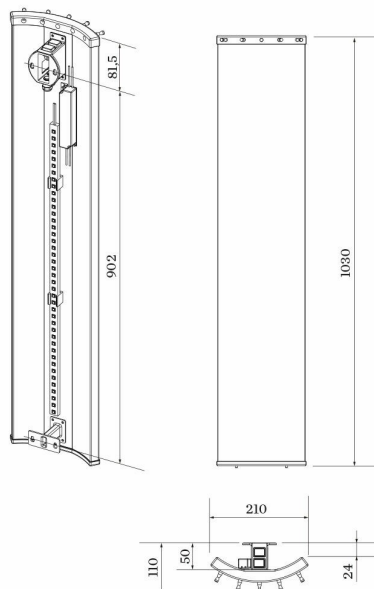

Pax Velvet 1030 LED-list champagne

Art. Nr 22-3506
SEG 9412219
RSK 8755308

- Unik designtork med eller utan LED-belysning

Velvet, el-handdukstork producerad i aluminium. Höjd 1030 mm, bredd 210 mm. Champagne med kromade krokar. Med LED. 85 W.

Teknisk data

Placering av produkt (installation)	Vägg
Max Watt (W)	85
Spänning 5v -400V	230V AC
Elförsörjningsfas	1-fas
Isolationsklass	I skall skyddsjordas
Kapslingsklass (IP)	IP 44
Bredd (mm)	210
Höjd (mm)	1030
Djup (mm)	110
Material	Aluminum
Miljömärkning	WEEE, REACH
Etim kod	EC003624

Måttskiss

Beskrivning

Velvet är en designad handdukstork med en mjukt välvd profil i aluminium. Velvet finns med en diskret ledbelysning som framhäver dess unika former. Nattetid blir den till en

praktisk nattlampa. Velvet finns i fyra standardfärger; silver, champagne, svart eller högblank vit.