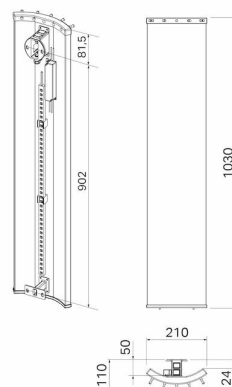

Pax Velvet 1030 svart, LED-list

Art. Nr 22-3504
SEG 9412217
RSK 8755306

- Unik designtork med eller utan LED-belysning

Velvet, el-handdukstork producerad i aluminium. Höjd 1030 mm, bredd 210 mm. Svart med kromade krokar. Med LED. 85 W.

Teknisk data

Placering av produkt (installation)	Vägg
Max Watt (W)	85
Spänning 5v -400V	230V AC
Elförsörjningsfas	1-fas
Isolationsklass	I skall skyddsjordas
Kapslingsklass (IP)	IP 44
Uteffekt elprodukter (W)	85
Bredd (mm)	210
Höjd (mm)	1030
Djup (mm)	110
Material	Aluminium
Miljömärkning	WEEE, REACH
Etim kod	EC003624

Måttskiss

Beskrivning

Velvet är en designad handdukstork med en mjukt välvd profil i aluminium. Velvet finns med en diskret LED-belysning som framhäver dess unika former. Nattetid blir

den till en praktisk nattlampa. Velvet finns i fyra standardfärger: silver, champagne, svart eller högblank vit.