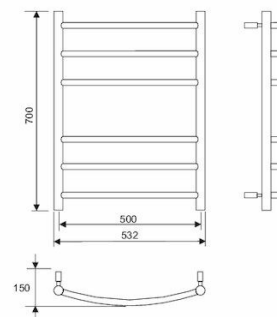

## Pax Cello 530 x 700

Art. Nr 24-4700  
SEG 9411254  
RSK 8684787

- Elegant med lätt välvda rör

**Cello kombitorrk. Bredd 530 mm, höjd 700 mm.  
Tillverkad i rostfritt polerat stål. 1/2-tums  
anslutning.**

### Teknisk data

Placering av produkt (installation)	Vägg
Bredd (mm)	530
Höjd (mm)	700
Djup (mm)	150
Material	Rostfritt stål
Etim kod	EC011023

## Beskrivning

Cello har runda, välvda rör i smarta sektioner för extra bra torkförmåga.

Cello Kombitork fylls med vatten och värms via Pax Elpatron och/eller befintligt radiatorsystem (ej VVC).

Bredd: 530 mm

Höjd: 700 mm

Yta: Blank

Material: Rostfritt stål

Anslutning: Nedtill i gavelrörer, höger/vänster

Levereras: ofylld med upphängningsbeslag, skruvar, pluggar, blindpluggar och avluftningsventil

Komplettera med: Pax Elpatron med Momento II™