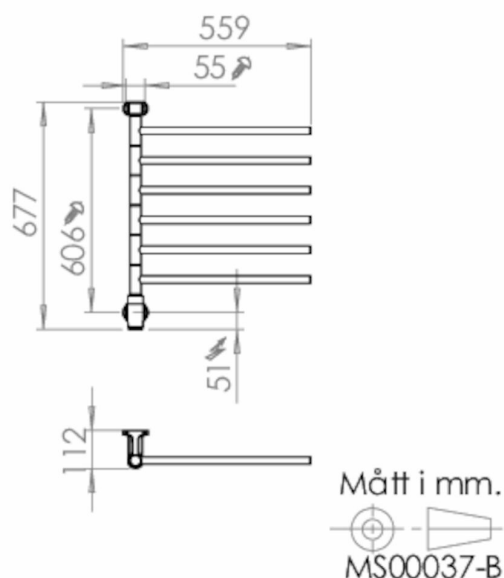

Pax Flex I 6/550, svängbar, Momento II™

Art. Nr 26-2014
SEG 9411730
RSK 8754549

- Svängbara armar på litet utrymme
- Möjlighet till appstyrning via Momento II™

**Flex I, 6 armar 560 mm individuellt svängbara.
Momento II-timer med möjlighet till app-
styrning. 60 W. Rostfritt stål.**

Funktioner

Timer, Repetitiv timer, Effektreglering

Teknisk data

Placering av produkt (installation)	Vägg
Max Watt (W)	60
Spänning 5v -400V	230V AC
Elförsörjningsfas	1-fas
Isolationsklass	II
Trådlös möjlighet	Bluetooth LE
Kapslingsklass (IP)	IP 44
Bredd (mm)	559
Höjd (mm)	677
Djup (mm)	112
Material	Rostfritt stål, Plast
Plastmaterial specifikation	ABS
Etim kod	EC003624

Måttskiss

Beskrivning

Flex I har 6 armar som är 560 mm långa. Handdukstorken har mycket goda torkegenskaper. Armarna är individuellt svängbara och du kan vrida dem som du vill, antingen för att optimalt utnyttja torkmöjligheterna eller för att göra Flex I så liten som möjligt. Flex I är tillverkad i rostfritt stål och effekten är 60 watt. Handdukstorken går att montera höger eller vänsterställd. Modellen levereras komplett med

Momento II™-fäste för dolt el-montage placerat nedtill. Den inbyggda Momento II™-timern kan styras manuellt eller via app. I appen går det även att ställa effekt, sätta scheman för när handdukstorken skall värma och parkoppla med Pax Calima badrumsfläkt. Då startar handdukstorken automatiskt när fläktens fuktsensor indikerar förhöjd nivå, exempelvis när du börjar duscha.