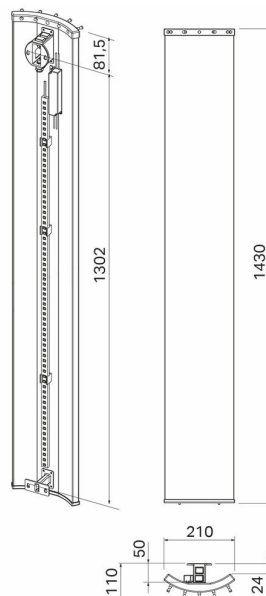

Pax Velvet 1430 LED-list svart

Art. Nr 22-3510
SEG 9412223
RSK 8755312

- Unik designtork med eller utan LED-belysning

Velvet, el-handdukstork producerad i aluminium. Höjd 1430 mm, bredd 210 mm. Svart med kromade krokar. Med LED. 115 W.

Teknisk data

Placering av produkt (installation)	Vägg
Max Watt (W)	115
Spänning 5v -400V	230V AC
Elförsörjningsfas	1-fas
Isolationsklass	I skall skyddsjordas
Kapslingsklass (IP)	IP 44
Bredd (mm)	210
Höjd (mm)	1430
Djup (mm)	110
Material	Aluminum
Miljömärkning	WEEE, REACH
Etim kod	EC003624

Måttskiss

Beskrivning

Velvet är en designad handdukstork med en mjukt välvd profil i aluminium. Velvet finns med en diskret LED-belysning som framhäver dess unika former. Nattetid blir

den till en praktisk nattlampa. Velvet finns i fyra standardfärger: silver, champagne, svart eller högblank vit.