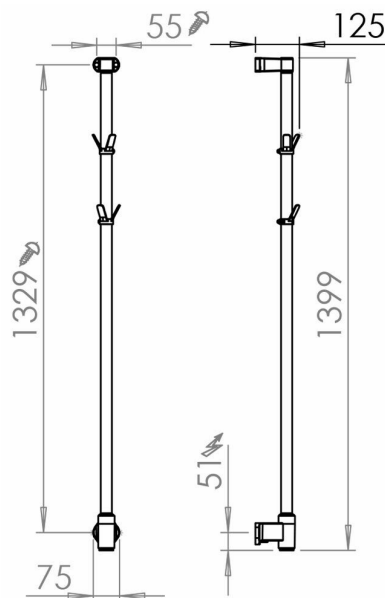

## Pax Limbo Momento II

Art. Nr 3551-1  
SEG 9411703  
RSK 8754522

- Lättplacerad på liten yta
- Möjlighet till appstyrning via Momento II™

**Limbo el-handdukstork , 1400 mm hög, två krokar, 24W. Rostfritt stål, Momento II**

### Teknisk data

|                                     |                       |
|-------------------------------------|-----------------------|
| Placering av produkt (installation) | Vägg                  |
| Max Watt (W)                        | 24                    |
| Spänning 5v -400V                   | 230V AC               |
| Elförsörjningsfas                   | 1-fas                 |
| Isolationsklass                     | II                    |
| Trådlös möjlighet                   | Bluetooth LE          |
| Kapslingsklass (IP)                 | IP 44                 |
| Bredd (mm)                          | 75                    |
| Höjd (mm)                           | 1399                  |
| Djup (mm)                           | 125                   |
| Material                            | Rostfritt stål, Plast |
| Plastmaterial specifikation         | ABS                   |
| Etim kod                            | EC003624              |

## Beskrivning

Limbo är en elektrisk handdukstork med en slimmad och diskret design. Torken mäter endast 5 x 140 cm, vilket gör den mycket lättplacerad.

Välj mellan rostfritt, svart eller vitt utförande. Limbo levereras komplett med Momento II™-fäste för dolt el-montage placerat nedtill.