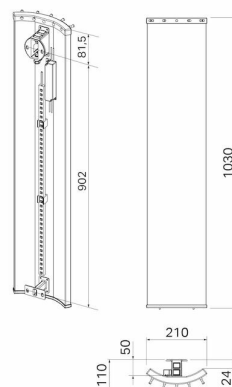

Pax Velvet 1030 svart, LED-list

Art. Nr 22-3504
SEG 9412217
RSK 8755306

- Unik designtork med eller utan LED-belysning

Velvet, el-handdukstork producerad i aluminium. Höjd 1030 mm, bredd 210 mm. Svart med kromade krokar. Med LED. 85 W.

Teknisk data

Placering av produkt (installation)	Vägg
Max Watt (W)	85
Spänning 5v -400V	230V AC
Elförsörjningsfas	1-fas
Isolationsklass	I skall skyddsjordas
Kapslingsklass (IP)	IP 44
Uteffekt elprodukter (W)	85
Bredd (mm)	210
Höjd (mm)	1030
Djup (mm)	110
Material	Aluminum
Miljömärkning	WEEE, REACH
Etim kod	EC003624

Måttskiss