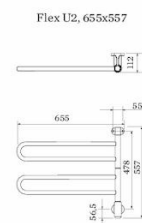

Pax UTGÅTT - Ersätts av 26-1024 - Flex U 2/650, svängbar

Art. Nr	25-1024
SEG	9411149
RSK	8754363

- Enkel att variera

Flex U, 2 armar 650 mm individuellt svängbara. På/av-funktion. 43 W. Kromat stål.

Teknisk data

Placering av produkt (installation)	Vägg
Max Watt (W)	43
Spänning 5v -400V	230V AC
Elförsörjningsfas	1-fas
Isolationsklass	II
Kapslingsklass (IP)	IP 44
Uteffekt elprodukter (W)	43
Bredd (mm)	655
Höjd (mm)	560
Djup (mm)	112
Material	Stål
Etim kod	EC003624

Måttskiss

Beskrivning

Flex U har 2 armar som är 650 mm långa. Handdukstorken har mycket goda torkegenskaper. Armarna är individuellt svängbare och du kan vrida dem som du vill, antingen för att optimalt utnyttja torkmöjligheterna eller för att göra Flex U så liten som möjligt. Konstruktionen är mycket stabil med