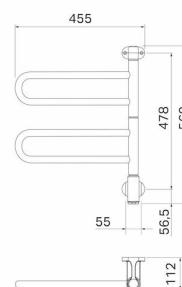

Pax Flex U 2/450, svängbar, Momento II™

Art. Nr 25-1010
SEG 9411134
RSK 8754351

- Enkel att variera

Flex U, 2 armar 450 mm individuellt svängbara. Momento II™-timer med möjlighet till app-styrning. 28 W. Kromat stål.

Funktioner

Timer

Teknisk data

Placering av produkt (installation)	Vägg
Max Watt (W)	28
Spänning 5v -400V	230V AC
Elförsörjningsfas	1-fas
Isolationsklass	II
Trådlös möjlighet	Bluetooth LE
Kapslingsklass (IP)	IP 44
Uteffekt elprodukter (W)	28
Bredd (mm)	455
Höjd (mm)	560
Djup (mm)	112
Material	Stål
Maximal omgivningstemperatur (°C)	50
Minimal omgivningstemperatur (°C)	-5
Etim kod	EC003624

Måttskiss

Beskrivning

Flex U har 2 armar som är 450 mm långa. Handdukstorken har mycket goda torkegenskaper. Armarna är individuellt svängbare och du kan vrida dem som du vill, antingen för att optimalt utnyttja torkmöjligheterna eller för att göra Flex U så liten som möjligt.

Konstruktionen är mycket stabil med konsoler i metall. Flex U är tillverkad i kromat stål och effekten är 28 watt.

Handdukstorken går att montera höger eller vänsterställd.

Modellen levereras komplett med Momento II™-fäste för dolt el-montage placerat nedtill. Den inbyggda Momento II™-timern kan styras manuellt eller via app. I appen går det även att ställa effekt, sätta scheman för när handdukstorken skall värma och parkoppla med Pax Calima badrumsfläkt. Då startar handdukstorken automatiskt när fläktens fuktsensor indikerar förhöjd nivå, exempelvis när du börjar duscha.