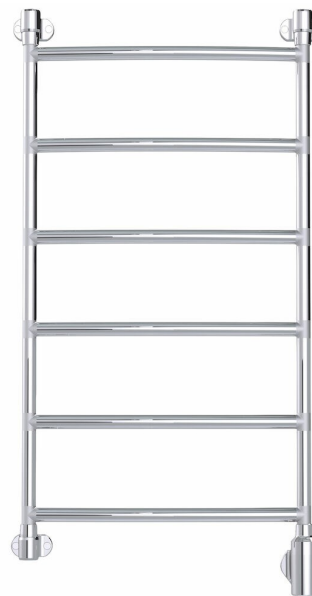

Pax Blues 6/550 Momento II

Art. Nr 3525-5
SEG 9411747
RSK 8754566

- Mjuka linjer med runda, välvda rör

Blues smal 6-steg. Momento II™. Bredd 550 mm, höjd 1030 mm. Rostfritt stål. 65 W.

Funktioner

Timer, Repetitiv timer, Effektreglering

Teknisk data

Placering av produkt (installation)	Vägg
Max Watt (W)	65
Spänning 5v -400V	230V AC
Elförsörjningsfas	1-fas
Isolationsklass	II
Trådlös möjlighet	Bluetooth LE
Kapslingsklass (IP)	IP 44
Bredd (mm)	549
Höjd (mm)	1021
Djup (mm)	119
Material	Rostfritt stål, Plast
Plastmaterial specifikation	ABS
Etim kod	EC003624

Måttskiss

Beskrivning

Blues ger ett mjukt intryck med sina runda välvda rör. Välj mellan två bredder: 550 mm och 700 mm, och tre olika höjder: 710 mm, 1030 mm och 1350 mm.

Konstruktionen är i rostfritt stål. Blues-i levereras komplett med Momento II™-fäste för dolt el-montage placerat nedtill till höger.