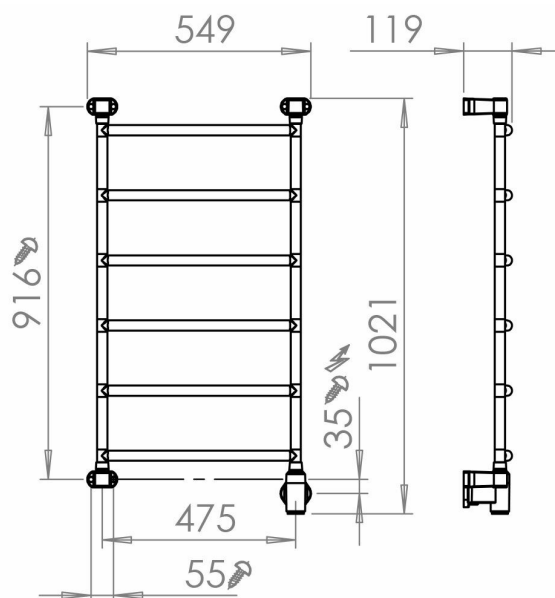

Pax Blues 6/550 Momento II

Art. Nr 3525-5
SEG 9411747
RSK 8754566

- Mjuka linjer med runda, välvda rör

Blues smal 6-steg. Momento II™. Bredd 550 mm, höjd 1030 mm. Rostfritt stål. 65 W.

Funktioner

Timer, Repetitiv timer, Effektreglering

Teknisk data

Placering av produkt (installation)	Vägg
Max Watt (W)	65
Spänning 5v -400V	230V AC
Elförsörjningsfas	1-fas
Isolationsklass	II
Trådlös möjlighet	Bluetooth LE
Kapslingsklass (IP)	IP 44
Bredd (mm)	549
Höjd (mm)	1021
Djup (mm)	119
Material	Rostfritt stål, Plast
Plastmaterial specifikation	ABS
Etim kod	EC003624

Måttskiss

Beskrivning

Blues ger ett mjukt intryck med sina runda välvda rör. Välj mellan två bredder: 550 mm och 700 mm, och tre olika höjder: 710 mm, 1030 mm och 1350 mm.

Konstruktionen är i rostfritt stål. Blues-i levereras komplett med Momento II™-fäste för dolt el-montage placerat nedtill till höger.