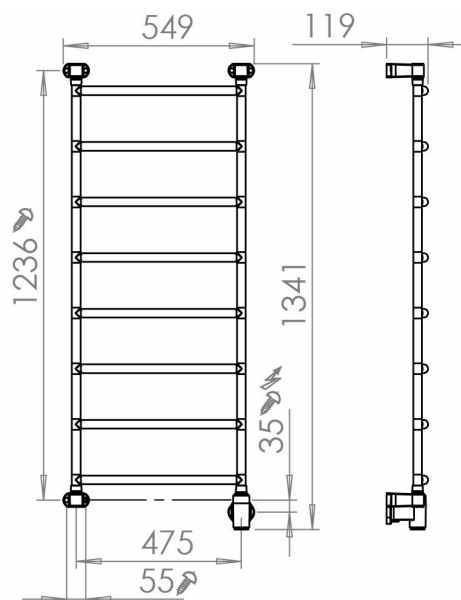

Pax Blues 8/550 Momento II

Art. Nr 3525-6
SEG 9411748
RSK 8754567

- Mjuka linjer med runda, välvda rör

Blues smal 8-steg. Momento II™. Bredd 550 mm, höjd 1350 mm. Rostfritt stål. 85 W.

Funktioner

Timer, Repetitiv timer, Effektreglering

Teknisk data

Placering av produkt (installation)	Vägg
Max Watt (W)	85
Spänning 5v -400V	230V AC
Elförsörjningsfas	1-fas
Isolationsklass	II
Trådlös möjlighet	Bluetooth LE
Kapslingsklass (IP)	IP 44
Bredd (mm)	549
Höjd (mm)	1341
Djup (mm)	119
Material	Rostfritt stål, Plast
Plastmaterial specefikation	ABS
Etim kod	EC003624

Måttskiss

Beskrivning

Blues ger ett mjukt intryck med sina runda välvda rör. Välj mellan två bredder: 550 mm och 700 mm, och tre olika höjder: 710 mm, 1030 mm och 1350 mm.

Konstruktionen är i rostfritt stål. Blues levereras komplett med Momento II™-fäste för dolt el-montage placerat nedtill till höger.