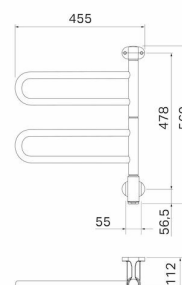

Pax Flex U 2/450, svängbar, Momento II™

Art. Nr 25-1010
SEG 9411134
RSK 8754351

- Enkel att variera

Flex U, 2 armar 450 mm individuellt svängbara. Momento II™-timer med möjlighet till app-styrning. 28 W. Kromat stål.

Funktioner

Timer

Teknisk data

Placering av produkt (installation)	Vägg
Max Watt (W)	28
Spänning 5v -400V	230V AC
Elförsörjningsfas	1-fas
Isolationsklass	II
Trådlös möjlighet	Bluetooth LE
Kapslingsklass (IP)	IP 44
Uteffekt elprodukter (W)	28
Bredd (mm)	455
Höjd (mm)	560
Djup (mm)	112
Material	Stål
Maximal omgivningstemperatur (°C)	50
Minimal omgivningstemperatur (°C)	-5
Etim kod	EC003624

Måttskiss

Beskrivning

Flex U har 2 armar som är 450 mm långa. Handdukstorken har mycket goda torkegenskaper. Armarna är individuellt svängbare och du kan vrida dem som du vill, antingen för att optimalt utnyttja torkmöjligheterna eller för att göra Flex U så liten som möjligt.

Konstruktionen är mycket stabil med konsoler i metall. Flex U är tillverkad i kromat stål och effekten är 28 watt.

Handdukstorken går att montera höger eller vänsterställd.

Modellen levereras komplett med Momento II™-fäste för dolt el-montage placerat nedtill. Den inbyggda Momento II™-timern kan styras manuellt eller via app. I appen går det även att ställa effekt, sätta scheman för när handdukstorken skall värma och parkoppla med Pax Calima badrumsfläkt. Då startar handdukstorken automatiskt när fläktens fuktsensor indikerar förhöjd nivå, exempelvis när du börjar duscha.