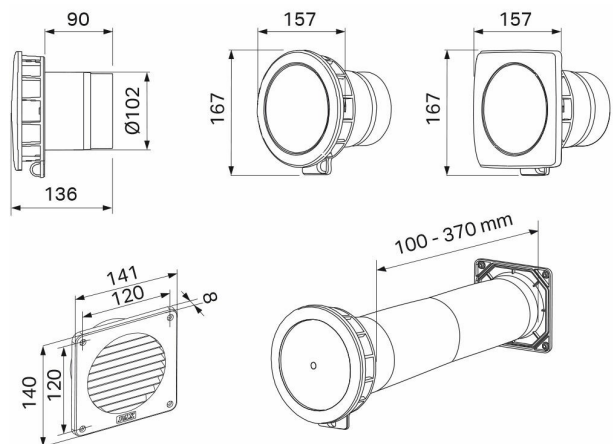

Pax Tilluftspaket FTP Ø100

Art. Nr 2602-8
SEG 9302469
RSK 8758170

- Med fyrkantig kåpa
- För kanaldimension Ø100 mm
- Termostatstyrd spjällöppning
- Med kondensskydd

Tilluftspaket, FTP 100 med kvadratisk frontkåpa och termostatstyrd spjällöppning

Teknisk data

Placering av produkt (installation)	Vägg
Kanal dimension nominal Ø (mm)	100
Kanal Längd	370
Material	Plast
Plastmaterial specefikation	ABS
Maximal omgivningstemperatur (°C)	40
Minimal omgivningstemperatur (°C)	-20
Etim kod	EC011497

Måttskiss

Beskrivning

Pax Tilluftspaket är kompletta paketlösningar för ventilmontage i yttervägg. Paketen innehåller väggventil (manuell eller termostatstyrd), två väggrör och ett vitt ytterväggsgaller. Väggrören kan skarvas eller kapas för att passa normala väggfjocklekar (max 370 mm).