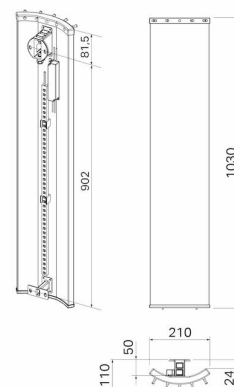

Pax Velvet 1030 högblank vit

Art. Nr 22-3529
SEG 9410025
RSK 8755337

- Unik designtork med eller utan LED-belysning

Velvet, el-handdukstork producerad i aluminium, 1030mm hög, 210mm bred, vit med kromade krokar. 85W

Teknisk data

Placering av produkt (installation)	Vägg
Max Watt (W)	85
Spänning 5v -400V	230V AC
Elförsörjningsfas	1-fas
Isolationsklass	I skall skyddsjordas
Kapslingsklass (IP)	IP 44
Uteffekt elprodukter (W)	85
Bredd (mm)	210
Höjd (mm)	1030
Djup (mm)	110
Material	Aluminium
Miljömärkning	WEEE, REACH
Etim kod	EC003624

Måttskiss

Beskrivning

Velvet är en designad handdukstork med en mjukt välvd profil i aluminium. Velvet finns med en diskret LED-belysning som framhäver dess unika former. Nattetid blir

den till en praktisk nattlampa. Velvet finns i fyra standardfärger: silver, champagne, svart eller högblank vit.