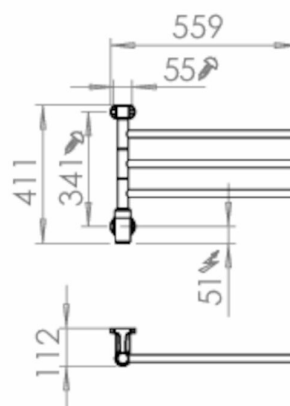

Pax Flex I 3/550, svart, svängbar, Momento II™

Art. Nr	26-2021
SEG	9411737
RSK	8754556

- Svängbara armar på litet utrymme
- Möjlighet till appstyrning via Momento II
- Mattsvart utförande

Flex I, 3 armar 560 mm individuellt svängbara.
Momento II timer med möjlighet till app-
styrning. 30W. Mattsvart

Funktioner

Timer, Repetitiv timer, Effektreglering

Teknisk data

Placering av produkt (installation)	Vägg
Max Watt (W)	30
Spänning 5v -400V	230V AC
Elförsörjningsfas	1-fas
Isolationsklass	II
Trådlös möjlighet	Bluetooth LE
Kapslingsklass (IP)	IP 44
Bredd (mm)	559
Höjd (mm)	411
Djup (mm)	112
Material	Stål, Plast
Plastmaterial specifikation	ABS
Etim kod	EC003624

Måttskiss

Mått i mm.
MS00034-A

Beskrivning

Flex I i mattsvart utförande, har 3 armar som är 560 mm långa. Armarna är individuellt svängbara och du kan vrida dem som du vill, antingen för att optimalt utnyttja torkmöjligheterna eller för att göra Flex I så liten som möjligt. Rören är raka, vilket gör det enkelt att hänga på och ta av dina handdukar.

Flex I är tillverkad i lackat stål och effekten är 30W.

Du kan få din Flex I i flera varianter. Välj mellan 2–6 armar som är individuellt svängbara i 180 grader, vilket betyder att

du kan ha den både höger- och vänsterställd.