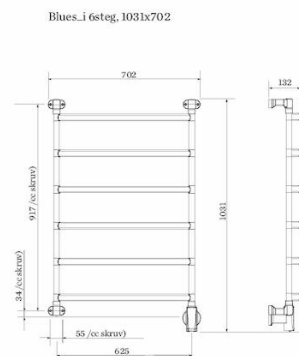

## Pax Blues-i bred 6-steg, Momento II™

Art. Nr 3524-5  
SEG 9411211  
RSK 8754392

- Mjuka linjer med runda, välvda rör

**Blues-i bred 6-steg. Momento II™. Bredd 700 mm, höjd 1030 mm. Kromat stål. 85 W.**

### Teknisk data

|                                     |              |
|-------------------------------------|--------------|
| Placering av produkt (installation) | Vägg         |
| Max Watt (W)                        | 85           |
| Spänning 5v -400V                   | 230V AC      |
| Elförsörjningsfas                   | 1-fas        |
| Isolationsklass                     | II           |
| Trådlös möjlighet                   | Bluetooth LE |
| Kapslingsklass (IP)                 | IP 44        |
| Uteffekt elprodukter (W)            | 85           |
| Bredd (mm)                          | 700          |
| Höjd (mm)                           | 1030         |
| Djup (mm)                           | 118          |
| Material                            | Stål         |
| Etim kod                            | EC003624     |

## Beskrivning

Blues-i ger ett mjukt intryck med sina runda välvda rör. Välj mellan två bredder: 550 mm och 700 mm, och tre olika höjder: 710 mm, 1030 mm och 1350 mm.

Konstruktionen i kromat stål är mycket stabil med konsoler i metall. Blues-i levereras komplett med Momento II™-fäste för dolt el-montage placerat nedtill till höger.