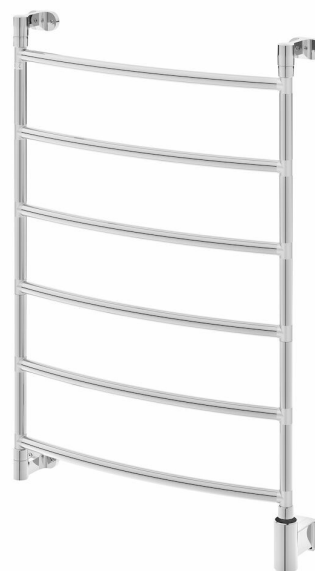

## Pax Blues-i bred 6-steg, Momento II™

Art. Nr 3524-5  
SEG 9411211  
RSK 8754392

- Mjuka linjer med runda, välvda rör

**Blues-i bred 6-steg. Momento II™. Bredd 700 mm, höjd 1030 mm. Kromat stål. 85 W.**

### Funktioner

Timer

## Beskrivning

Blues-i ger ett mjukt intryck med sina runda välvda rör. Välj mellan två bredder: 550 mm och 700 mm, och tre olika höjder: 710 mm, 1030 mm och 1350 mm.

Konstruktionen i kromat stål är mycket stabil med konsoler i metall. Blues-i levereras komplett med Momento II™-fäste för dolt el-montage placerat nedtill till höger.