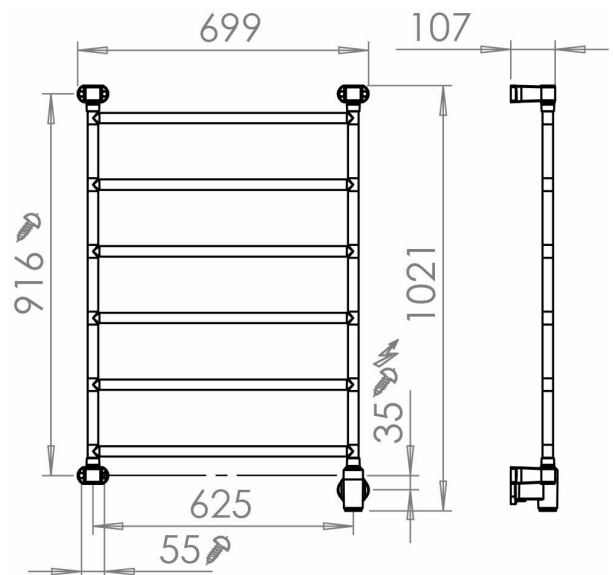

## Pax Jazz 6/700 Momento II

Art. Nr 3526-2  
SEG 9411744  
RSK 8754563

- Stilren form med runda, raka rör
- Möjlighet till appstyrning via Momento II™

**Jazz bred 6-steg. Momento II™. Bredd 700 mm, höjd 1030 mm. Rostfritt stål. 85 W.**

### Teknisk data

Placering av produkt (installation)	Vägg
Max Watt (W)	85
Spänning 5v -400V	230V AC
Elförsörjningsfas	1-fas
Isolationsklass	II
Trådlös möjlighet	Bluetooth LE
Kapslingsklass (IP)	IP 44
Bredd (mm)	699
Höjd (mm)	1021
Djup (mm)	107
Material	Rostfritt stål, Plast
Plastmaterial specifikation	ABS
Etim kod	EC003624

## Beskrivning

Jazz stilren form med runda, raka rör. Välj mellan två bredder: 550 mm och 700 mm, och tre olika höjder: 710 mm, 1030 mm och 1350 mm.

Konstruktionen är i rostfritt stål.

Jazz levereras komplett med Momento II™-fäste för dolt el-montage placerat nedtill till höger.