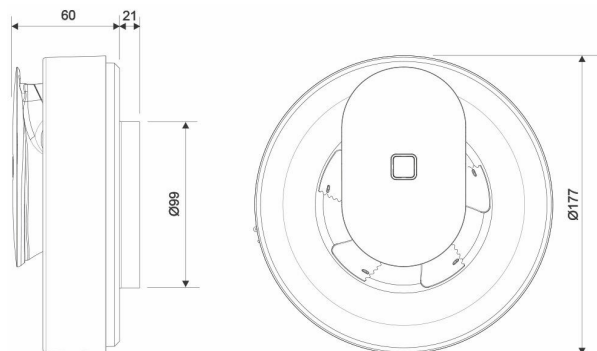

Pax Pax Sirocco

Art. Nr	1552-1
SEG	9302567
RSK	8751524

- Fukt- och ljussensor
- Möjlighet att koppla bort grundventilationen
- Inbyggd 12-voltsingång

Helautomatisk badrumsfläkt med ljus- och fuktsensor, grundinställd på kontinuerlig drift.

Funktioner

Fuktsensor, Ljussensor, Eftergångstimer, Konstant flöde

Teknisk data

Placering av produkt (installation)	Horisontell, Vertikal
Maxtryck (Pa)	25
Kapacitet friblåsande Max (m³/h)	110
Ljudtrycknivå 3m dBA	17-20
Max Watt (W)	4
Spänning 5v -400V	12V DC, 100V AC, 110V AC, 230V AC
Elförsörjningsfas	1-fas
Isolationsklass	II
Typ av motor	EC
Kapslingsklass (IP)	IP 44
Kanal dimension nominal Ø (mm)	100
Bredd (mm)	177
Höjd (mm)	177
Djup (mm)	81
Material	Plast
Plastmaterial specifikation	ABS
Maximal omgivningstemperatur (°C)	50
Minimal omgivningstemperatur (°C)	0
Miljömärkning	WEEE, REACH
Etim kod	EC001141

Måttskiss