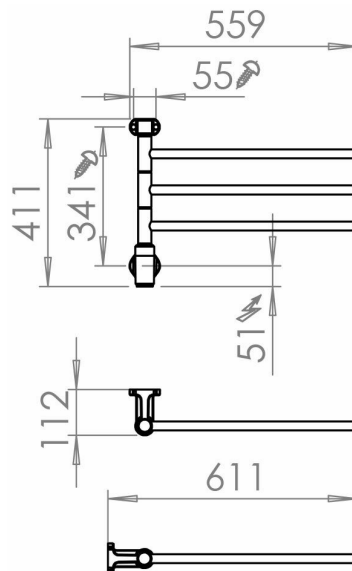

## Pax Flex I 3/550 svängbar Momento II

Art. Nr 26-2011  
SEG 9411727  
RSK 8754546

- Svängbara armar på litet utrymme
- Möjlighet till appstyrning via Momento II™

**Flex I, 3 armar 560 mm individuellt svängbara.  
Momento II-timer med möjlighet till app-  
styrning. 30 W. Rostfritt stål.**

### Teknisk data

Placering av produkt (installation)	Vägg
Max Watt (W)	30
Spänning 5v -400V	230V AC
Elförsörjningsfas	1-fas
Isolationsklass	II
Trådlös möjlighet	Bluetooth LE
Kapslingsklass (IP)	IP 44
Bredd (mm)	559
Höjd (mm)	411
Djup (mm)	112
Material	Rostfritt stål, Plast
Plastmaterial specifikation	ABS
Etim kod	EC003624

## Beskrivning

Flex I har 3 armar som är 560 mm långa. Handdukstorken har mycket goda torkegenskaper. Armarna är individuellt svängbara och du kan vrida dem som du vill, antingen för att optimalt utnyttja torkmöjligheterna eller för att göra Flex I så liten som möjligt. Flex I är tillverkad i rostfritt stål och effekten är 30 watt. Handdukstorken går att montera höger eller vänsterställd.